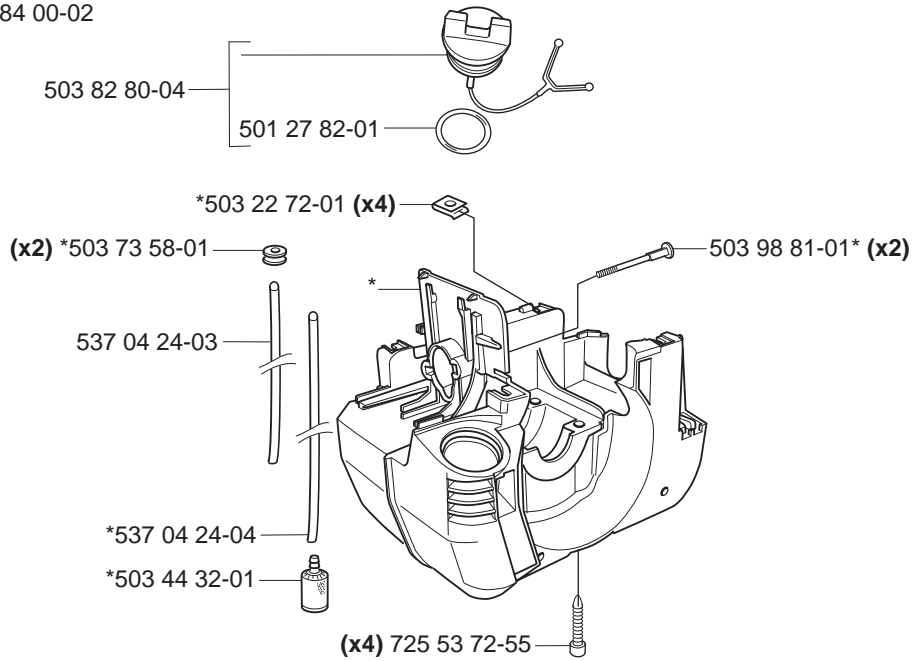

A 235
 *compl 503 75 83-02 (1"/25,4mm)

A 232
 *compl 502 21 92-08 (1"/25,4mm)

B

235

**B**

232

C 235R, 235RII
*compl 502 19 60-01

C 232R
*compl 503 72 43-03

D 232R
235R, 235RII
*compl 502 19 58-13

E 232L
*compl 503 78 05-03

F 232

F 235

G

H***compl 503 90 47-02****J*****compl 502 18 95-02****K*****compl 503 84 00-02****L**

M *compl 503 79 06-01

N *compl 503 72 80-01 (232L,R) ø35
*compl 503 69 46-01 (235R) ø38
*compl 537 10 41-01 (235RII) ø40

P *compl 502 21 28-04

- ① 530 03 51-73
Set of gaskets
Dichtungssatz
Jeu de joints
Juego de juntas
Packningssats

R Duo Balance
compl 537 27 57-01
compl 537 27 57-03 US

S Accessories
 Zubehöre
 Accessoires
 Accesorios
 Tillbehör

(232) 503 89 01-01
 (235) 503 90 18-02

503 72 49-01

503 77 39-01

(232R) 503 74 40-01
 (235R, 235RII) 503 89 52-01

503 77 63-01

503 74 29-01

503 74 50-04

503 21 07-16