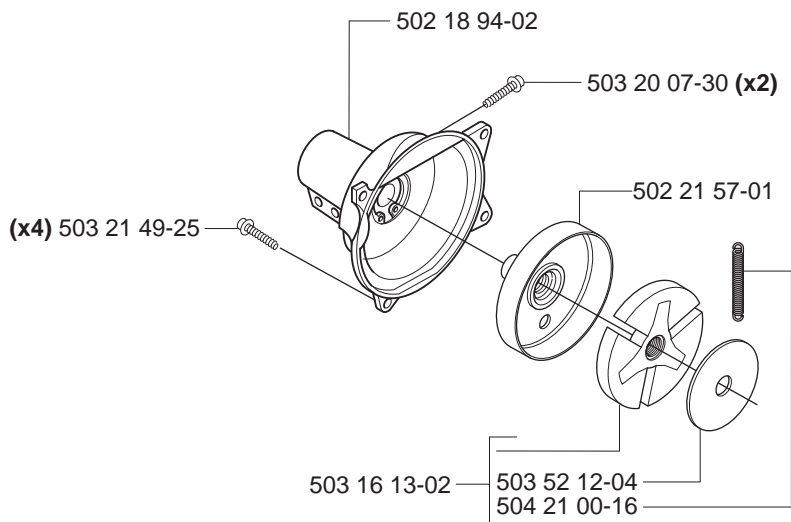

A 235
 *compl 503 75 83-02 (1"/25,4mm)

A 232
 *compl 502 21 92-08 (1"/25,4mm)

B

235

**B**

232

C 235R, 235RII
*compl 502 19 60-01

C 232R
*compl 503 72 43-03

D 232R
235R, 235RII
*compl 502 19 58-13

E 232L
*compl 503 78 05-03

F 232

F 235

G

H***compl 503 90 47-02****J*****compl 502 18 95-02****K*****compl 503 84 00-02****L**

M *compl 503 79 06-01

N *compl 503 72 80-01 (232L,R) ø35
*compl 503 69 46-01 (235R) ø38
*compl 537 10 41-01 (235RII) ø40

P *compl 502 21 28-04

- ① 530 03 51-73
Set of gaskets
Dichtungssatz
Jeu de joints
Juego de juntas
Packningssats

R Duo Balance
compl 537 27 57-01
compl 537 27 57-03 US

S Accessories
 Zubehöre
 Accessoires
 Accesorios
 Tillbehör