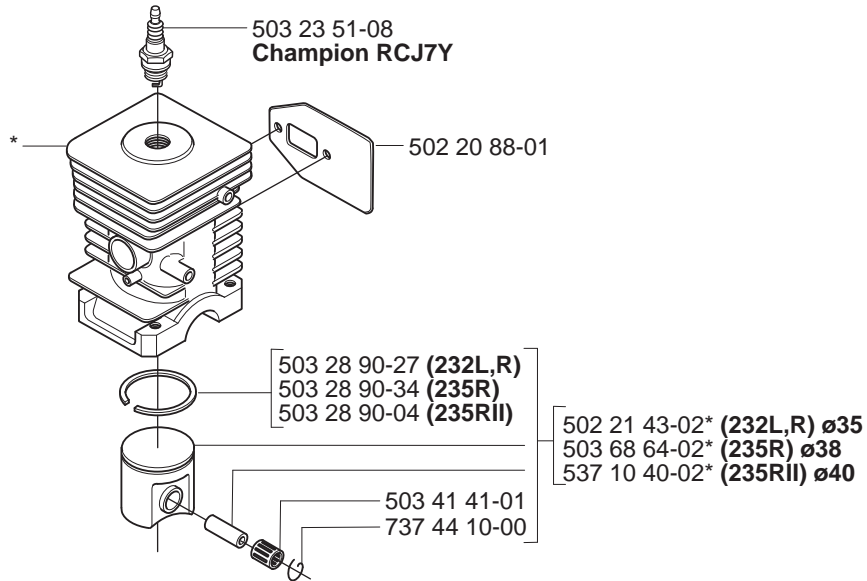

A 235
 *compl 503 75 83-02 (1"/25,4mm)

A 232
 *compl 502 21 92-08 (1"/25,4mm)

B

235

**B**

232

C 235R, 235RII
*compl 502 19 60-01

C 232R
*compl 503 72 43-03

D 232R
235R, 235RII
*compl 502 19 58-13

E 232L
*compl 503 78 05-03

F 232

F 235

G

H***compl 503 90 47-02****J*****compl 502 18 95-02****K*****compl 503 84 00-02****L**

M *compl 503 79 06-01

N *compl 503 72 80-01 (232L,R) ø35
*compl 503 69 46-01 (235R) ø38
*compl 537 10 41-01 (235RII) ø40

P *compl 502 21 28-04

- ① 530 03 51-73
Set of gaskets
Dichtungssatz
Jeu de joints
Juego de juntas
Packningssats

R Duo Balance
compl 537 27 57-01
compl 537 27 57-03 US

S Accessories
 Zubehöre
 Accessoires
 Accesorios
 Tillbehör

*compl 502 21 60-01

Olja Luftfilter
Oil Airfilter
Öl Luftfilter
Aceite Filtro Air
Huile Filtera aire

531 00 92-48

501 19 22-01*

503 97 64-01

537 21 62-01
 (USA) 537 21 62-02

(200-275 mm) 537 31 29-01

(300mm) 502 26 23-01