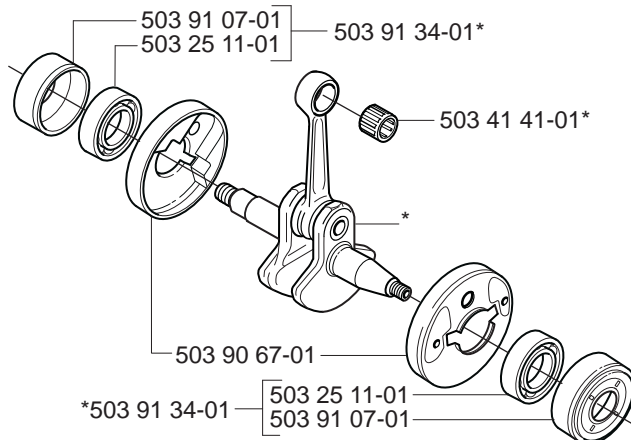

A 235
 *compl 503 75 83-02 (1"/25,4mm)

A 232
 *compl 502 21 92-08 (1"/25,4mm)

B

235

**B**

232

C 235R, 235RII
*compl 502 19 60-01

C 232R
*compl 503 72 43-03

D 232R
235R, 235RII
*compl 502 19 58-13

E 232L
*compl 503 78 05-03

F 232

F 235

G

H***compl 503 90 47-02****J*****compl 502 18 95-02****K*****compl 503 84 00-02****L**

M *compl 503 79 06-01

N *compl 503 72 80-01 (232L,R) ø35
*compl 503 69 46-01 (235R) ø38
*compl 537 10 41-01 (235RII) ø40

P *compl 502 21 28-04

- ① 530 03 51-73
Set of gaskets
Dichtungssatz
Jeu de joints
Juego de juntas
Packningssats

R Duo Balance
compl 537 27 57-01
compl 537 27 57-03 US

S Accessories
 Zubehöre
 Accessoires
 Accesorios
 Tillbehör