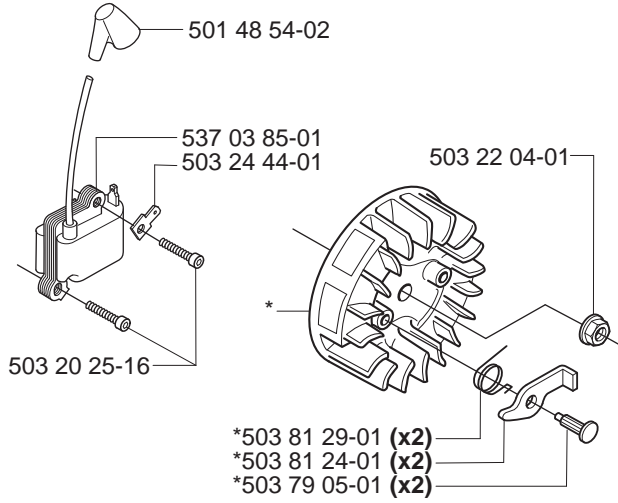

A 235
 *compl 503 75 83-02 (1"/25,4mm)

A 232
 *compl 502 21 92-08 (1"/25,4mm)

B

235

**B**

232

C 235R, 235RII
*compl 502 19 60-01

C 232R
*compl 503 72 43-03

D 232R
235R, 235RII
*compl 502 19 58-13

E 232L
*compl 503 78 05-03

F 232

F 235

G

H***compl 503 90 47-02****J*****compl 502 18 95-02****K*****compl 503 84 00-02****L**

M *compl 503 79 06-01

N *compl 503 72 80-01 (232L,R) ø35
*compl 503 69 46-01 (235R) ø38
*compl 537 10 41-01 (235RII) ø40

P *compl 502 21 28-04

- ① 530 03 51-73
Set of gaskets
Dichtungssatz
Jeu de joints
Juego de juntas
Packningssats

R Duo Balance
compl 537 27 57-01
compl 537 27 57-03 US

S Accessories
 Zubehöre
 Accessoires
 Accesorios
 Tillbehör

(232) 503 89 01-01
 (235) 503 90 18-02

503 72 49-01

503 77 39-01

(232R) 503 74 40-01
 (235R, 235RII) 503 89 52-01

503 77 63-01

503 74 29-01

503 74 50-04

503 21 07-16