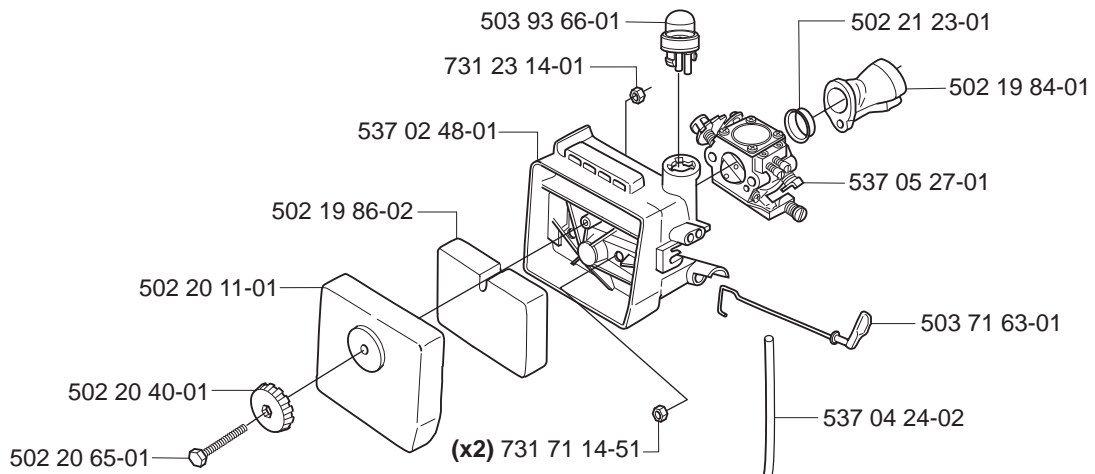

A 235
 *compl 503 75 83-02 (1"/25,4mm)

A 232
 *compl 502 21 92-08 (1"/25,4mm)

B

235

**B**

232

C 235R, 235RII
*compl 502 19 60-01

C 232R
*compl 503 72 43-03

D 232R
235R, 235RII
*compl 502 19 58-13

E 232L
*compl 503 78 05-03

F 232

F 235

G

H***compl 503 90 47-02****J*****compl 502 18 95-02****K*****compl 503 84 00-02****L**

M *compl 503 79 06-01

N *compl 503 72 80-01 (232L,R) ø35
*compl 503 69 46-01 (235R) ø38
*compl 537 10 41-01 (235RII) ø40

P *compl 502 21 28-04

- ① 530 03 51-73
Set of gaskets
Dichtungssatz
Jeu de joints
Juego de juntas
Packningssats

R Duo Balance
compl 537 27 57-01
compl 537 27 57-03 US

S Accessories
 Zubehöre
 Accessoires
 Accesorios
 Tillbehör