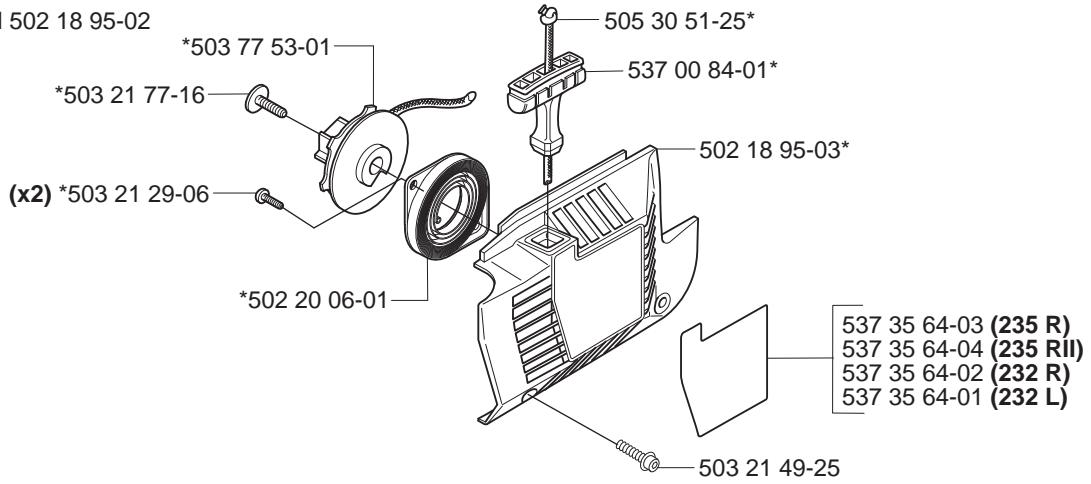

A 235
 *compl 503 75 83-02 (1"/25,4mm)

A 232
 *compl 502 21 92-08 (1"/25,4mm)

B

235

**B**

232

C 235R, 235RII
*compl 502 19 60-01

C 232R
*compl 503 72 43-03

D 232R
235R, 235RII
*compl 502 19 58-13

E 232L
*compl 503 78 05-03

F 232

F 235

G

H***compl 503 90 47-02****J*****compl 502 18 95-02****K*****compl 503 84 00-02****L**

M *compl 503 79 06-01

N *compl 503 72 80-01 (232L,R) ø35
*compl 503 69 46-01 (235R) ø38
*compl 537 10 41-01 (235RII) ø40

P *compl 502 21 28-04

- ① 530 03 51-73
Set of gaskets
Dichtungssatz
Jeu de joints
Juego de juntas
Packningssats

R Duo Balance
compl 537 27 57-01
compl 537 27 57-03 US

S Accessories
 Zubehöre
 Accessoires
 Accesorios
 Tillbehör