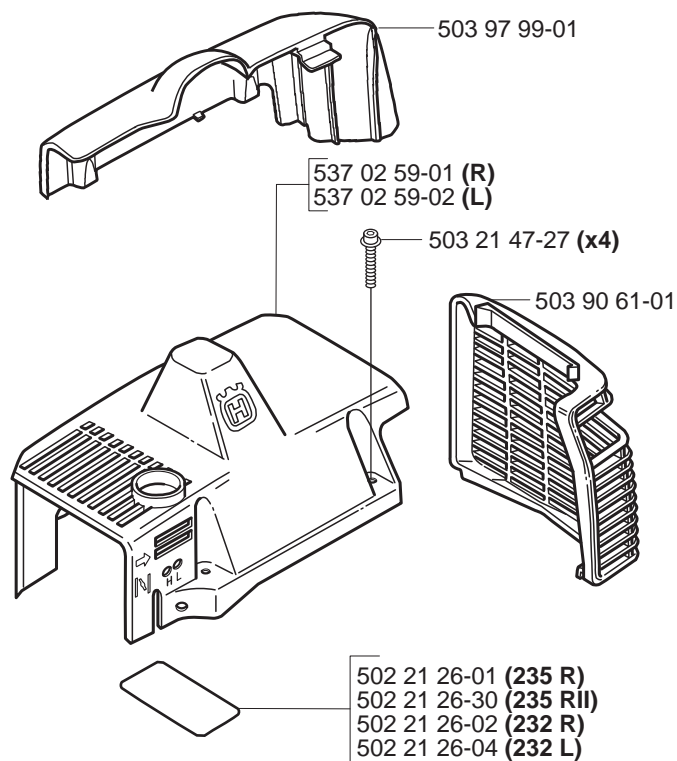

A 235
 *compl 503 75 83-02 (1"/25,4mm)

A 232
 *compl 502 21 92-08 (1"/25,4mm)

B

235

**B**

232

C 235R, 235RII
*compl 502 19 60-01

C 232R
*compl 503 72 43-03

D 232R
235R, 235RII
*compl 502 19 58-13

E 232L
*compl 503 78 05-03

F 232

F 235

G

H***compl 503 90 47-02****J*****compl 502 18 95-02****K*****compl 503 84 00-02****L**

M *compl 503 79 06-01

N *compl 503 72 80-01 (232L,R) ø35
*compl 503 69 46-01 (235R) ø38
*compl 537 10 41-01 (235RII) ø40

P *compl 502 21 28-04

- ① 530 03 51-73
Set of gaskets
Dichtungssatz
Jeu de joints
Juego de juntas
Packningssats

R Duo Balance
compl 537 27 57-01
compl 537 27 57-03 US

S Accessories
 Zubehöre
 Accessoires
 Accesorios
 Tillbehör